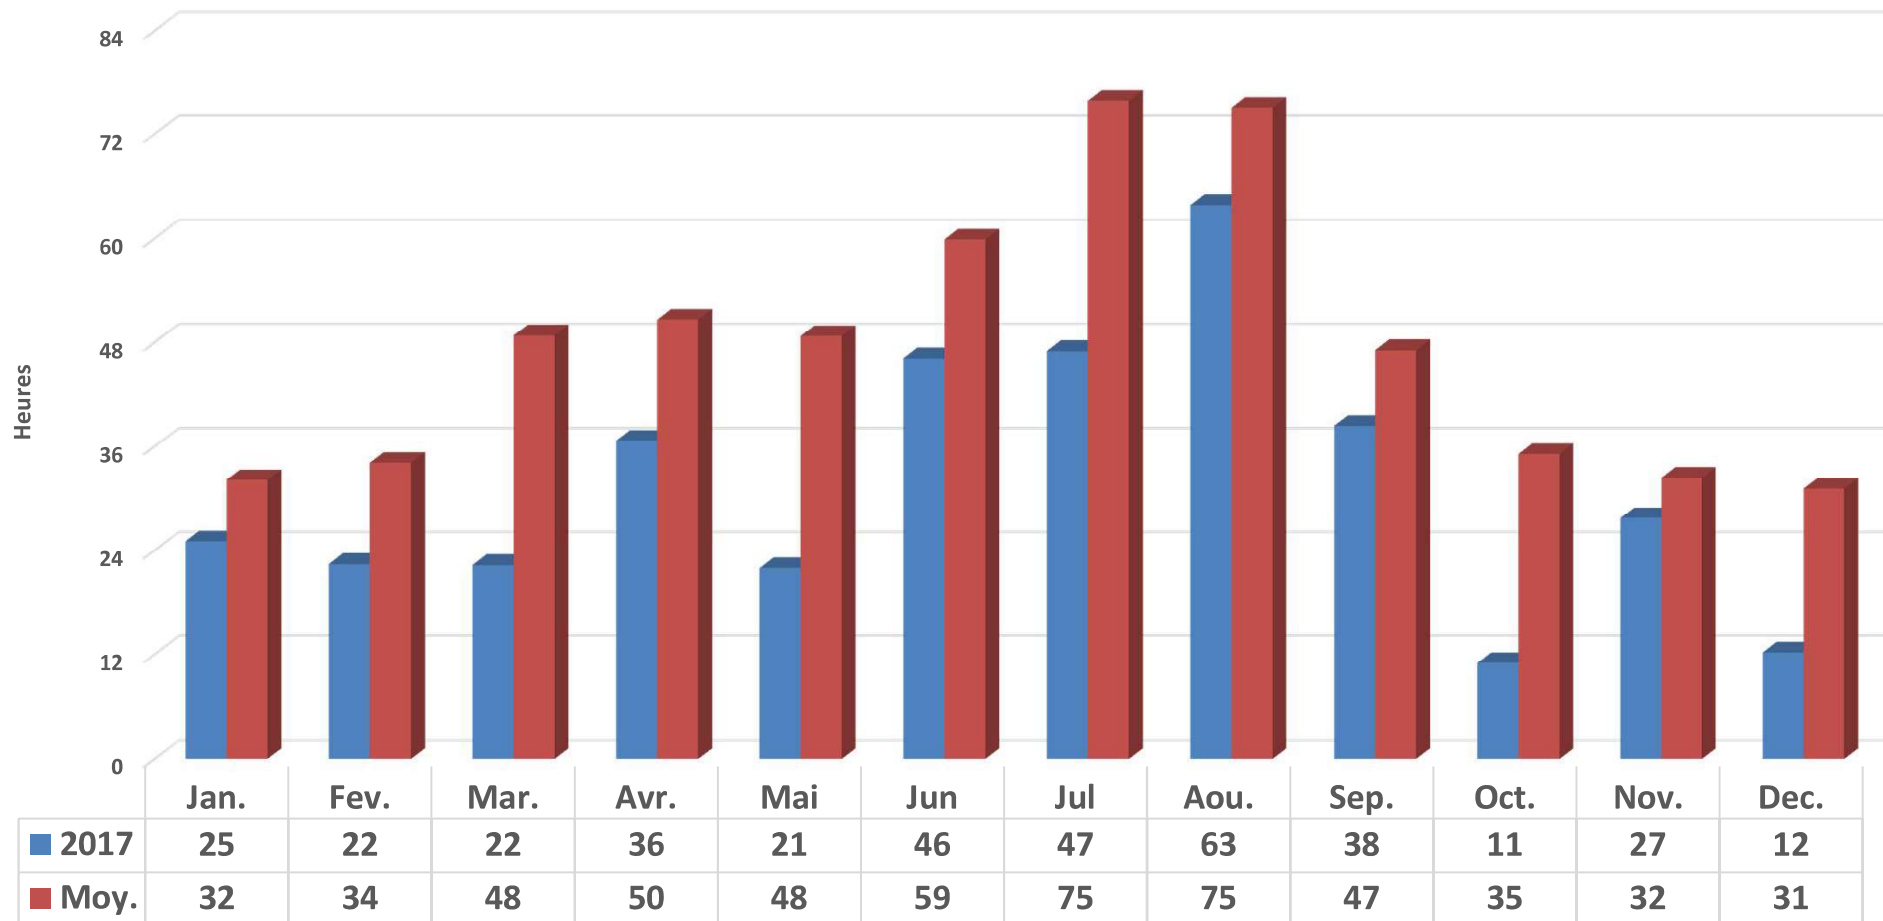

Statistiques 2017

Evolution du nombre d'heures d'Instruction par mois
Comparée à la moyenne 10 ans