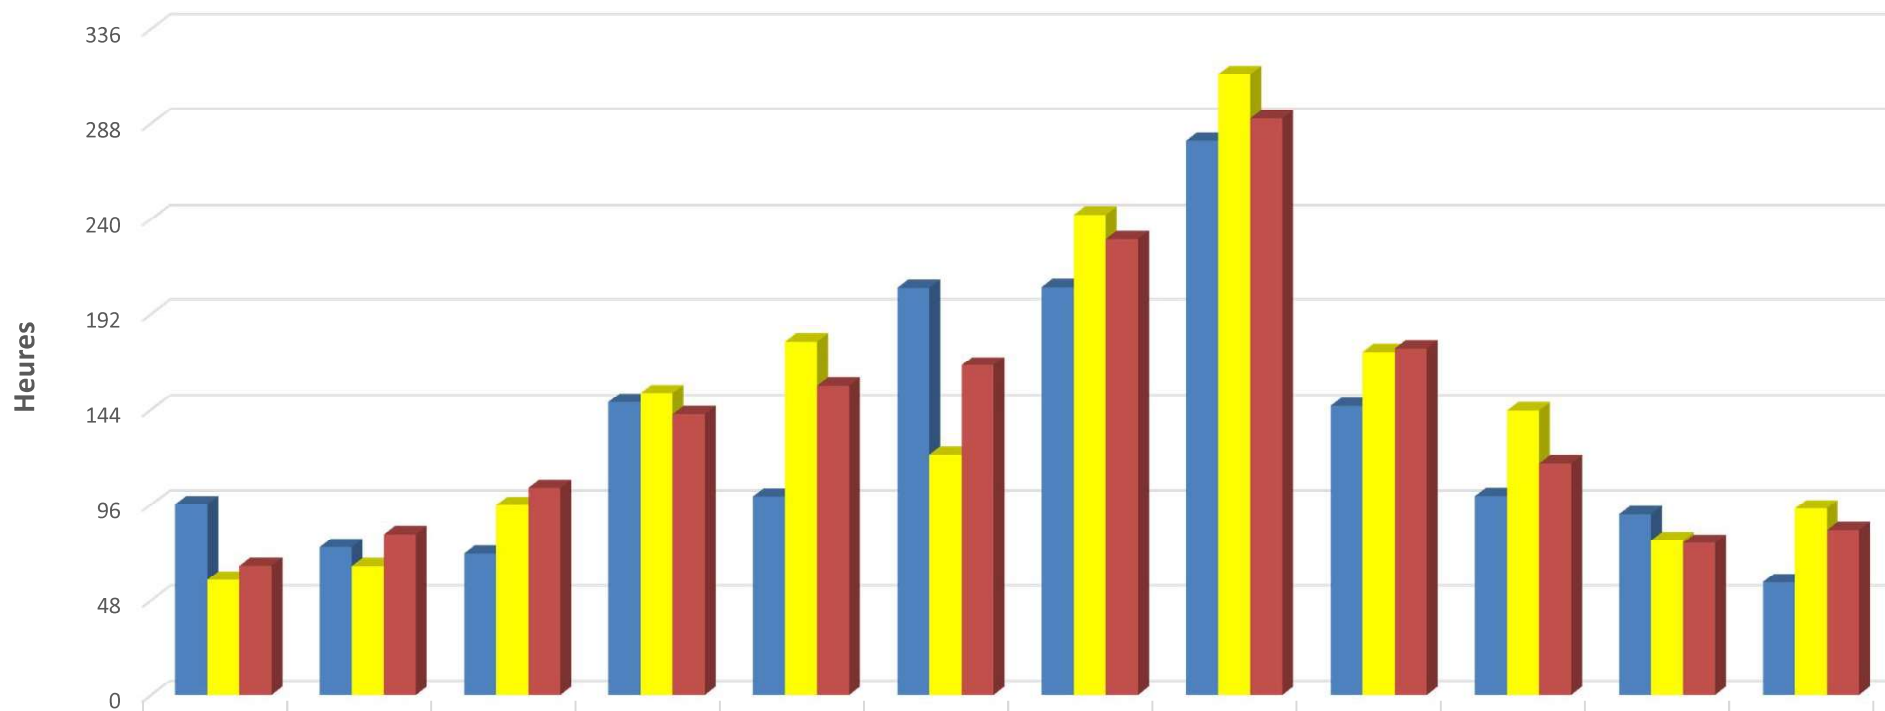

# Statistiques 2017

Evolution du nombre d'heures de vol par mois  
(en attente de validation des heures du dernier mois)

	Jan.	Fev.	Mar.	Avr.	Mai	Jun	Jul	Aou.	Sep.	Oct.	Nov.	Dec.
■ 2017	96	74	71	147	100	205	205	279	145	100	91	57
■ 2016	58	65	95	152	178	121	242	312	173	143	78	93
■ Moy	65	81	104	141	156	166	229	290	174	116	76	83

# Statistiques 2017

Evolution du nombre cumulé d'heures de vol par mois  
Comparée à la moyenne 10 ans

	Jan.	Fev.	Mar.	Avr.	Mai	Jun	Jul	Aou.	Sep.	Oct.	Nov.	Dec.
2017	96	170	242	390	490	695	901	1180	1326	1427	1518	1575
2016	58	123	219	371	549	670	913	1226	1399	1542	1620	1714
Moy	65	146	250	392	548	715	945	1235	1410	1527	1603	1687