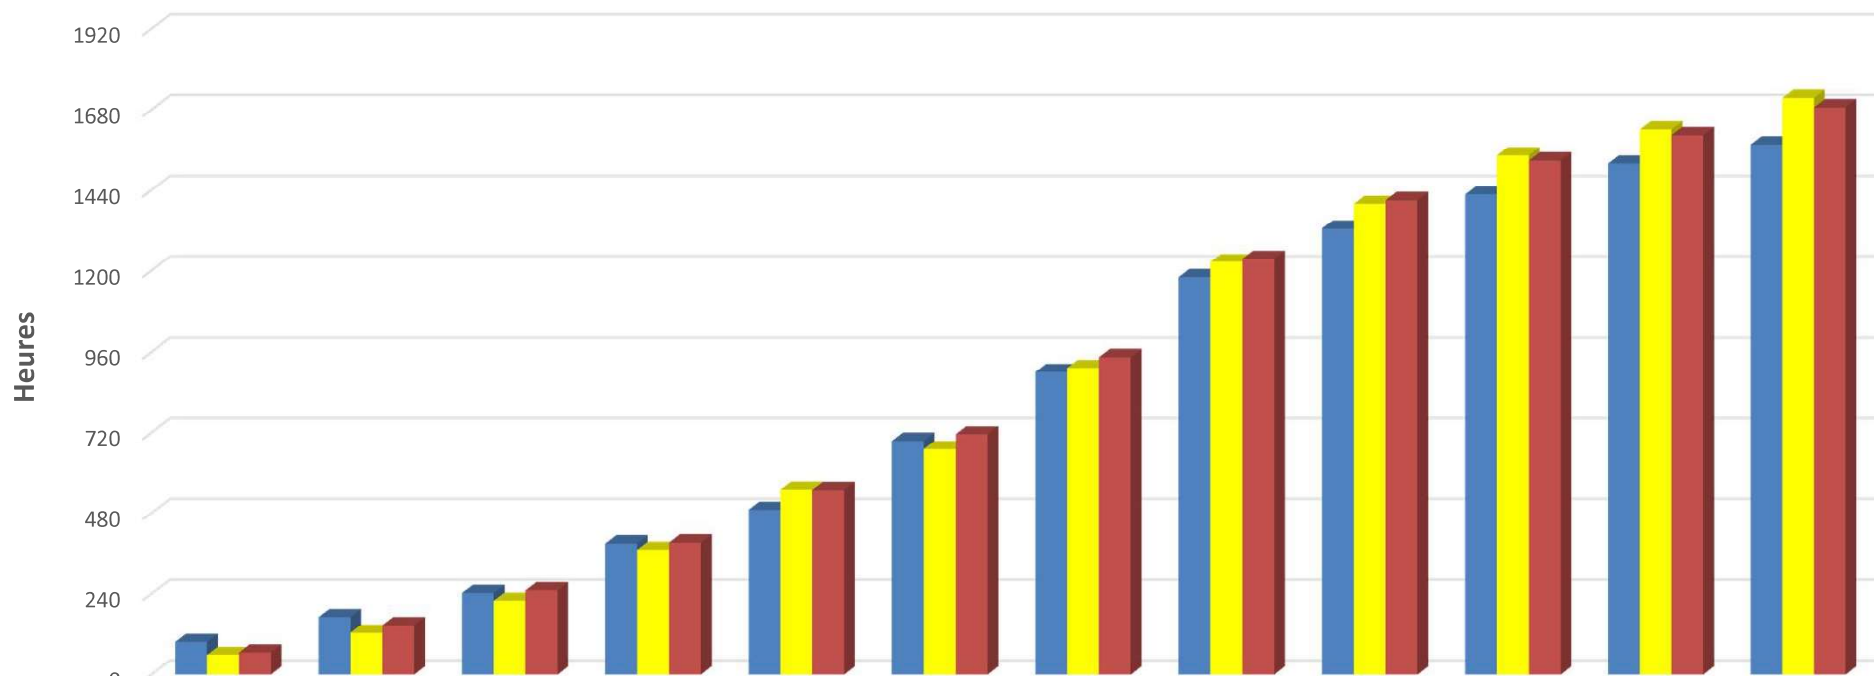

# Statistiques 2017

Evolution du nombre d'heures de vol par mois  
(en attente de validation des heures du dernier mois)

	Jan.	Fev.	Mar.	Avr.	Mai	Jun	Jul	Aou.	Sep.	Oct.	Nov.	Dec.
■ 2017	96	74	71	147	100	205	205	279	145	100	91	57
■ 2016	58	65	95	152	178	121	242	312	173	143	78	93
■ Moy	65	81	104	141	156	166	229	290	174	116	76	83

# Statistiques 2017

Evolution du nombre cumulé d'heures de vol par mois  
Comparée à la moyenne 10 ans

	Jan.	Fev.	Mar.	Avr.	Mai	Jun	Jul	Aou.	Sep.	Oct.	Nov.	Dec.
2017	96	170	242	390	490	695	901	1180	1326	1427	1518	1575
2016	58	123	219	371	549	670	913	1226	1399	1542	1620	1714
Moy	65	146	250	392	548	715	945	1235	1410	1527	1603	1687